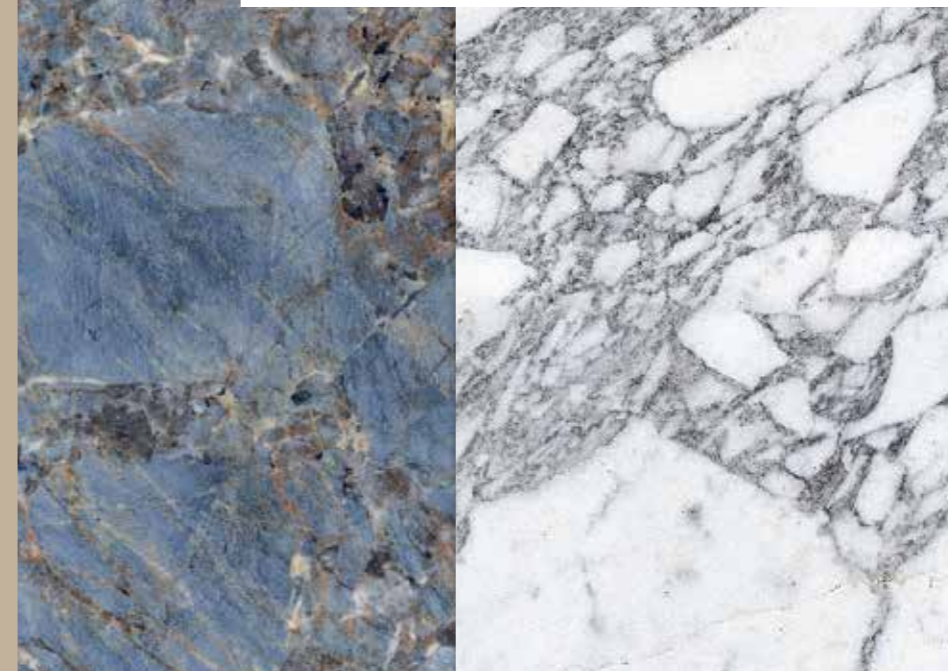

# ADORA

PGVT | KERAMOS | 600 X 1200 MM